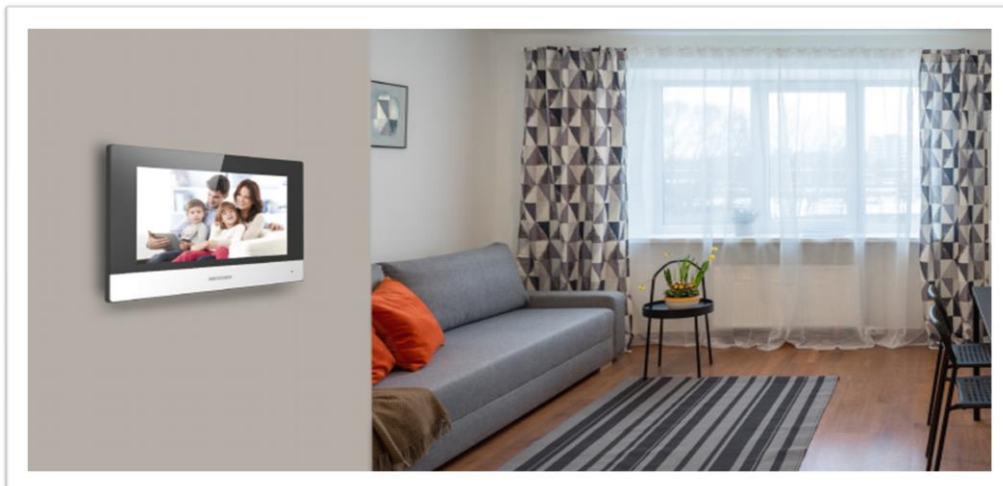

Модел	Шифра	Карактеристики/Спецификација	Цена (Со ДДВ)	Цена (Без ДДВ)
HIKVISION				
DS-KH6320-WTE1		7" Внатрешна Touch screen единица со IPS LCD монитор - Резолуција на монитор:1024 * 600 - LAN: 10/100Mbps Ethernet / WiFi - 8X Алармни влезови - 2X излези - Напојување: Стандард PoE или 12 VDC - Можност за додавање IP камери од мрежата - Повикување помеѓу монитори или станари - Функција за слика од екранот (Screenshot) - Можност за повикување на мобилен телефон кога се јавувате од надворешна единица - Димензии: 200 mm × 140 mm × 15.1 mm	11,200.00	9,491.00
	5764 црна боја			
	6457 бела боја		11,200.00	9,491.00

Внатрешна единица 7"

DS-KH6320-TE1

9026

1. **7" Внатрешна Touch screen единица со IPS LCD монитор**
2. Резолуција на монитор:1024 * 600
   - LAN: 10/100Mbps Ethernet
   - 8X Алармни влезови
   - 2X излези
   - Напојување: Стандард PoE или 12 VDC
   - Можност за додавање IP камери од мрежата
   - Повикување помеѓу монитори или станари
   - Функција за слика од екранот (Screenshot)
   - Можност за повикување на мобилен телефон кога се јавувате од надворешна единица
   - Димензии: 200 mm × 140 mm × 15.1 mm

10,300.00

8,728.81

Внатрешна единица 7"