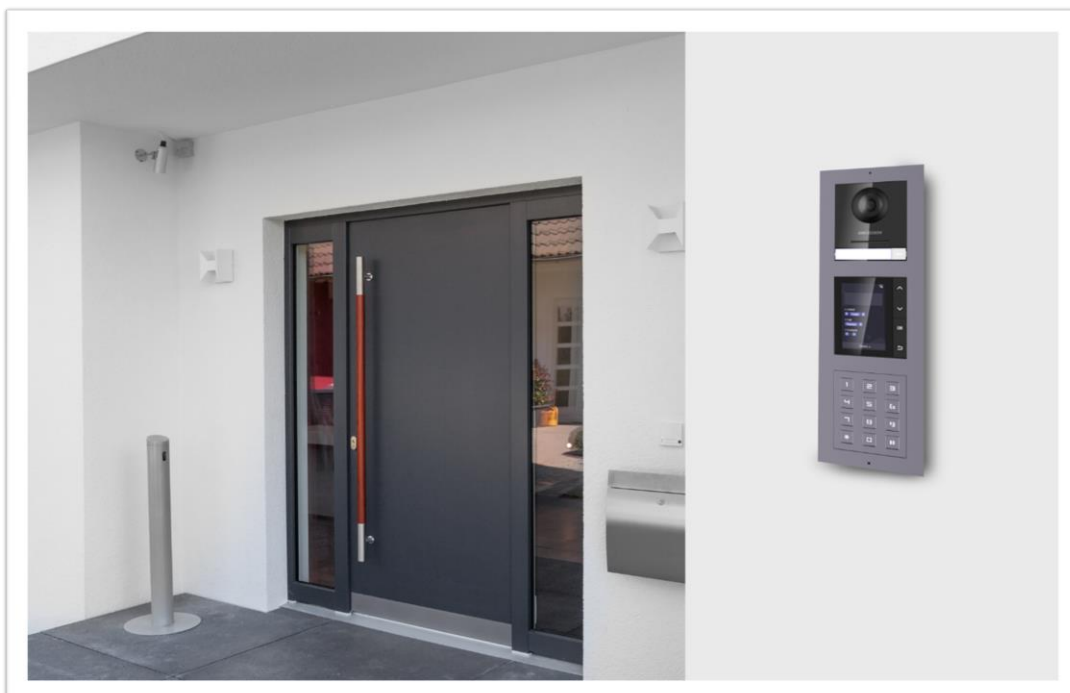

Модел	Шифра	Карактеристики/Спецификација	Цена (Со ДДВ)	Цена (Без ДДВ)
Модул со тастатура за отворање на вратата	5761	Модул со тастатура за отворање на вратата - Се поврзува последователно со главната единица или единицата погоре според протоколот RS 485 - Можност за отворање на вратата преку индивидуалната шифра на секој од станарите - Можност за повикување станари со внесување на бројот на станот - Се напојува преку модулот над него - DIP switch: 8 - Потрошувачка: ≤2 W - IP заштита: IP65, IK7 - Димензии (должина x ширина x висина): 98.5mm×100mm×34.2mm	7,050.00	5,975.00

модуларни дозни