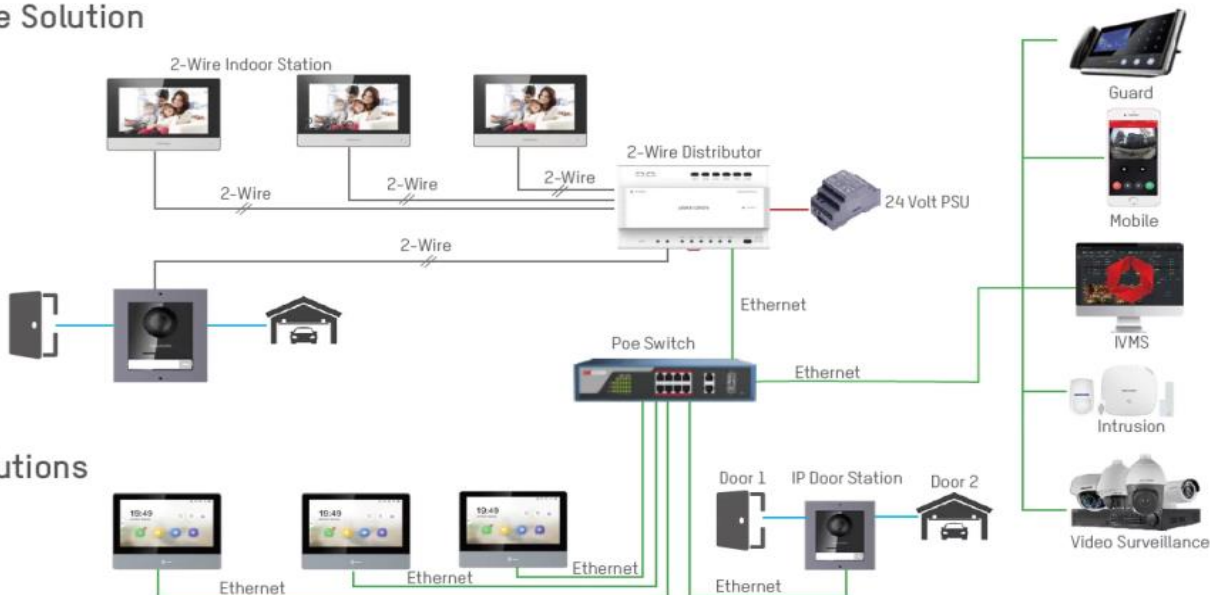

Модел	Шифра	Карактеристики/Спецификација	Цена (Со ДДВ)	Цена (Без ДДВ)
DS-KD8003-IME1	5759	Главен позивен модул со интегрирана HD камера од 2 Мрх - Камера: 2 MP HD IR - Main Stream: 1920 × 1080 Sub Stream : 720 × 480 - Компресија: H.264 - Вграден сенасочен микрофон - Вграден звучник: 85dB до 20 cm - Interfejsi: RJ45 10/100 Mbps - Протоколи: TCP/IP, RTSP - IC за ноќен режим - Влез/излез за аларм: 4/4, можност за отворање 2 брави - Напојување: PoE или 12VDC/1A, Потрошувачка: ≤10 W - Димензии (должина x ширина x висина): 98mm × 99.8mm × 43.9mm - IP заштита: IP65, Работна Температура -40° C - +60° C	8,930.00	7,567.80

DS-KD8003-IME2	6210	Главен позивен модул со интегрирана HD камера од 2 Мрх (со две жици) - Камера: 2 MP HD IR - Main Stream: 1920 × 1080 Sub Stream : 720 × 480 - Компресија: H.264 - Вграден сенасочен микрофон - Вграден звучник: 85dB до 20 cm - Interfejsi: RJ45 10/100 Mbps - Протоколи: TCP/IP, RTSP - IC за ноќен режим - Влез/излез за аларм: 4/4, можност за отворање 2 брави - Напојување: PoE или 12VDC/1A, Потрошувачка: ≤10 W - Димензии (должина x ширина x висина): 98mm × 99.8mm × 43.9mm - IP заштита: IP65, Работна Температура -40° C - +60° C	11,000.00	9,322.03

2-Wire Solution